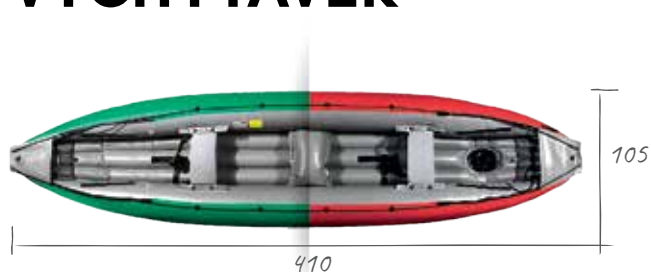

Baraka

SPORTOVNÍ KÁNOE SE SPOUSTOU VYCHYTÁVEK

Samovylévací kánoe **BARAKA** je ideální loď na turistiku i na těžkou divokou vodu. Mimořádně pevný trup má výborné jízdní vlastnosti, které posádka ocení zejména při plavbě v peřejích. **BARAKA** nabízí bezkonkurenčně bohatou vnitřní výbavu a mimořádně velký vnitřní prostor. Loď uveze 2 pasažéry a 1 dítě, respektive 350 kg nákladu. BARAKA je správná volba pro vodáky, kteří nechtějí dělat kompromisy.